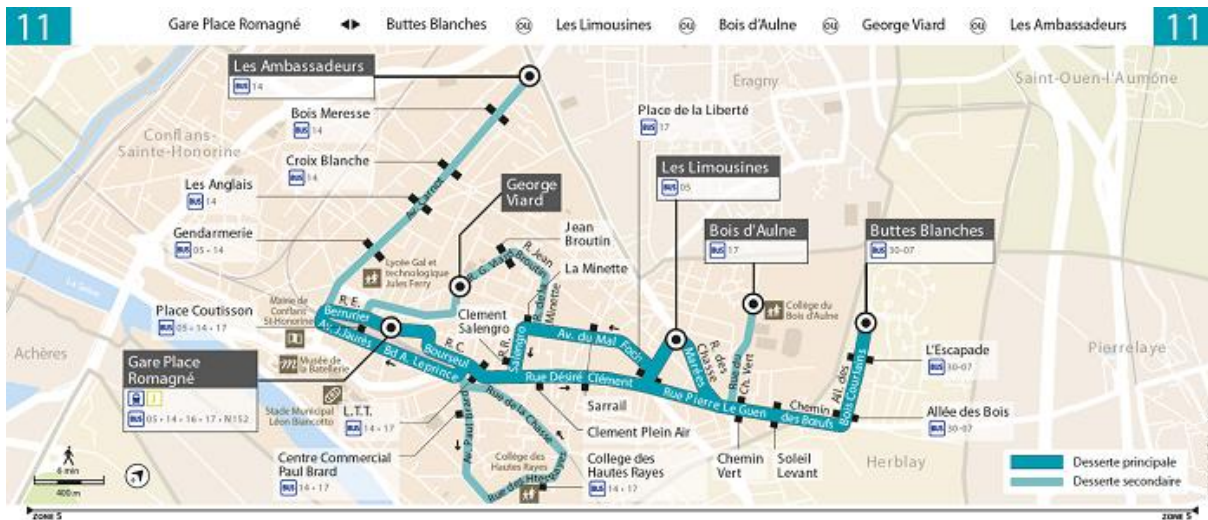

Pour se rendre au collège :

17A

17A

Gare Fin d'Oise	7:23	7:37	7:45	8:35	8:42	9:38	10:38	11:38
Boutries	7:30	7:44	7:52	8:42	8:49	9:45	10:45	11:45
Piscine S. Weil	7:31	7:45	7:53	8:43	8:50	9:46	10:46	11:46
Champs Gaillard	7:32	7:46	7:54	8:44	8:51	9:47	10:47	11:47
Maréchal Juin	7:33	7:47	7:55	8:45	8:52	9:48	10:48	11:48
Hautes roches	7 :35	7 :49	7:57	8:47	8:54	9:50	10:50	11:50
Desvignes	7:36	7:50	7:58	8:48	8:55	9:51	10:51	11:51
Place de la liberté	7:38	7:52	8:00	8:50	8:57	9:53	10:53	11:53
Bois d'Aulne	+10' de marche	7:59	+10' de marche	+10' de marche	9:04	+10' de marche	+10' de marche	+10' de marche

Pour rentrer du collège :

17B

17B

Bois d'Aulne	10' de marche	10' de marche	10' de marche	10' de marche	15:55	16:55	17:05	10' de marche	10' de marche
Place de la liberté	12:11	13:11	13:54	14:54				18:42	20:22
Desvignes	12:12	13:12	13:55	14:55	15:57	16:57	17:08	18:43	20:23
Hautes roches	12:13	13:13	13:56	14:56	15:58	16:58	17:09	18:44	20:24
Cimetière	12:14	13:14	13:57	14:57	15:59	16:59	17:09	18:45	20:25
Maréchal Juin	12:15	13:15	13:58	14:58	16:00	17:00	17:10	18:46	20:26
Champs Gaillard	12:16	13:16	13:59	14:59	16:01	17:01		18:47	20:27
Piscine S. Weil	12:17	13:17	14:00	15:00	16:02	17:02		18:48	20:28
Boutries	12:18	13:18	14:01	15:01	16:03	17:03		18:49	20:29
Gare Fin d'Oise	12:28	13:28	14:11	15:11	16:13	17:13		18:59	20:39

Pour se rendre au collège :

Gare Romagné	7:55		8:51	8:55	9:55	10:55
LTT	7:56			8:56	9:56	10:56
George Viard		7:56	8:53			
Jean Broutin		7:57	8:54			
La Minette		7:59	8:56			
Clément salengro		8:00	8:57			
Clément Plein Air	7:57	8:02	8:58	8:57	9:57	10:57
Sarrail	7:59	8:03	8:59	8:58	9:58	10:58
Place de la liberté	8:03	8:04	9:01	9:00	10:00	11:00
Les limousines				9:02	10:02	11:02
Bois d'Aulne	8:08	8:09	9:05	+5' de marche	+5' de marche	+5' de marche
Chemin vert		8:10	9:07	9:04	10:04	11:04